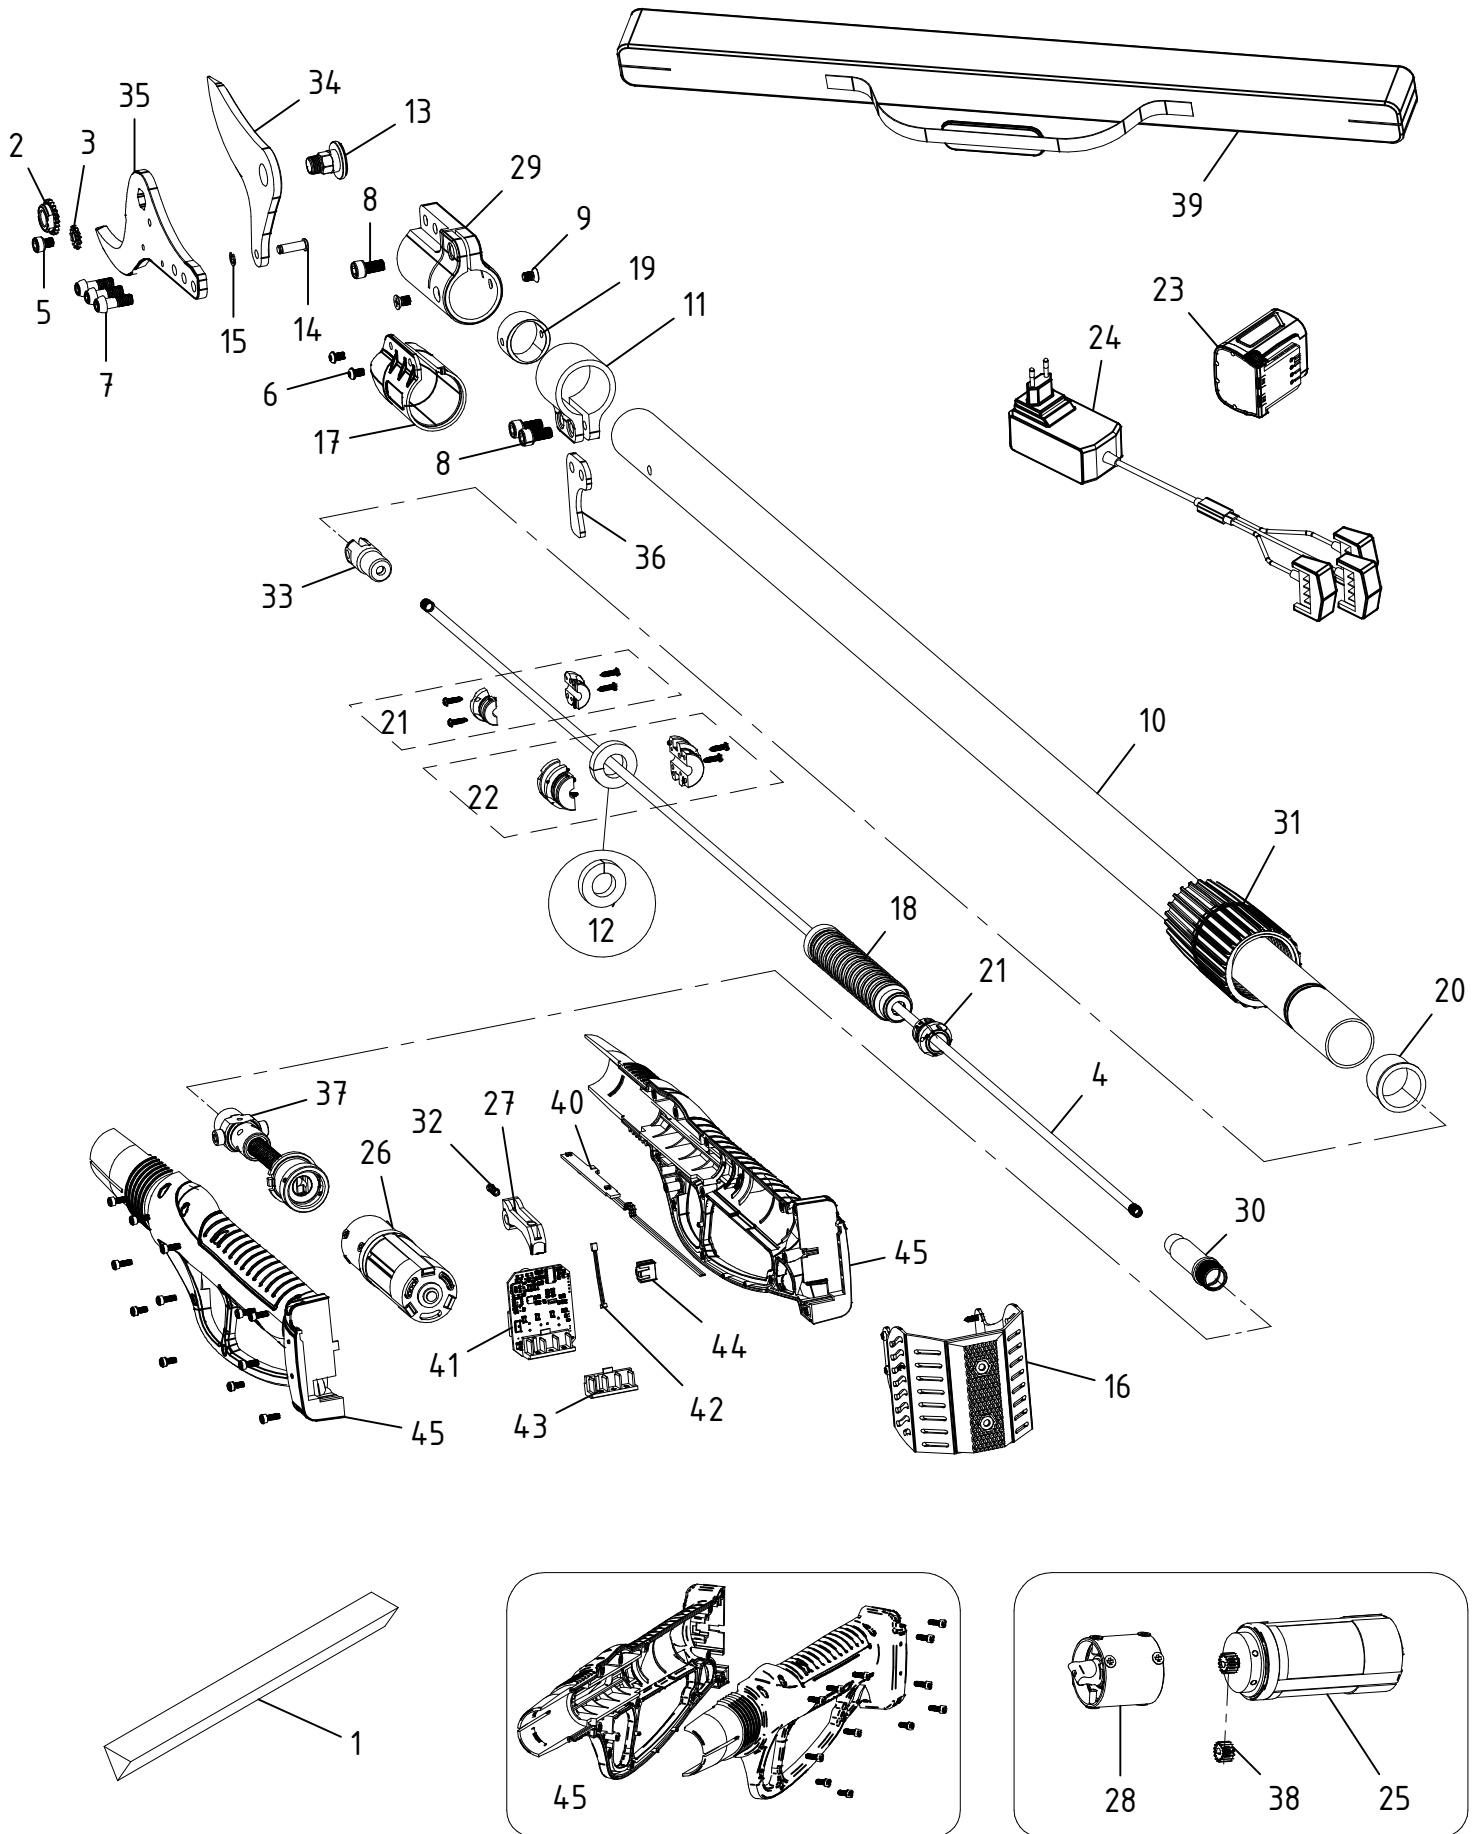

Forbice elettrica plug-in su asta STARK 160 V1 - LN24.0255

CAMPAGNOLA S.r.l - Tav.: 0350.0631 Release / Versione 01

CAMPAGNOLA

UFF. TECNICO RICAMBI - RIPRODUZIONE VIETATA

Forbice elettrica plug-in su asta STARK 160 V1 - LN24.0255